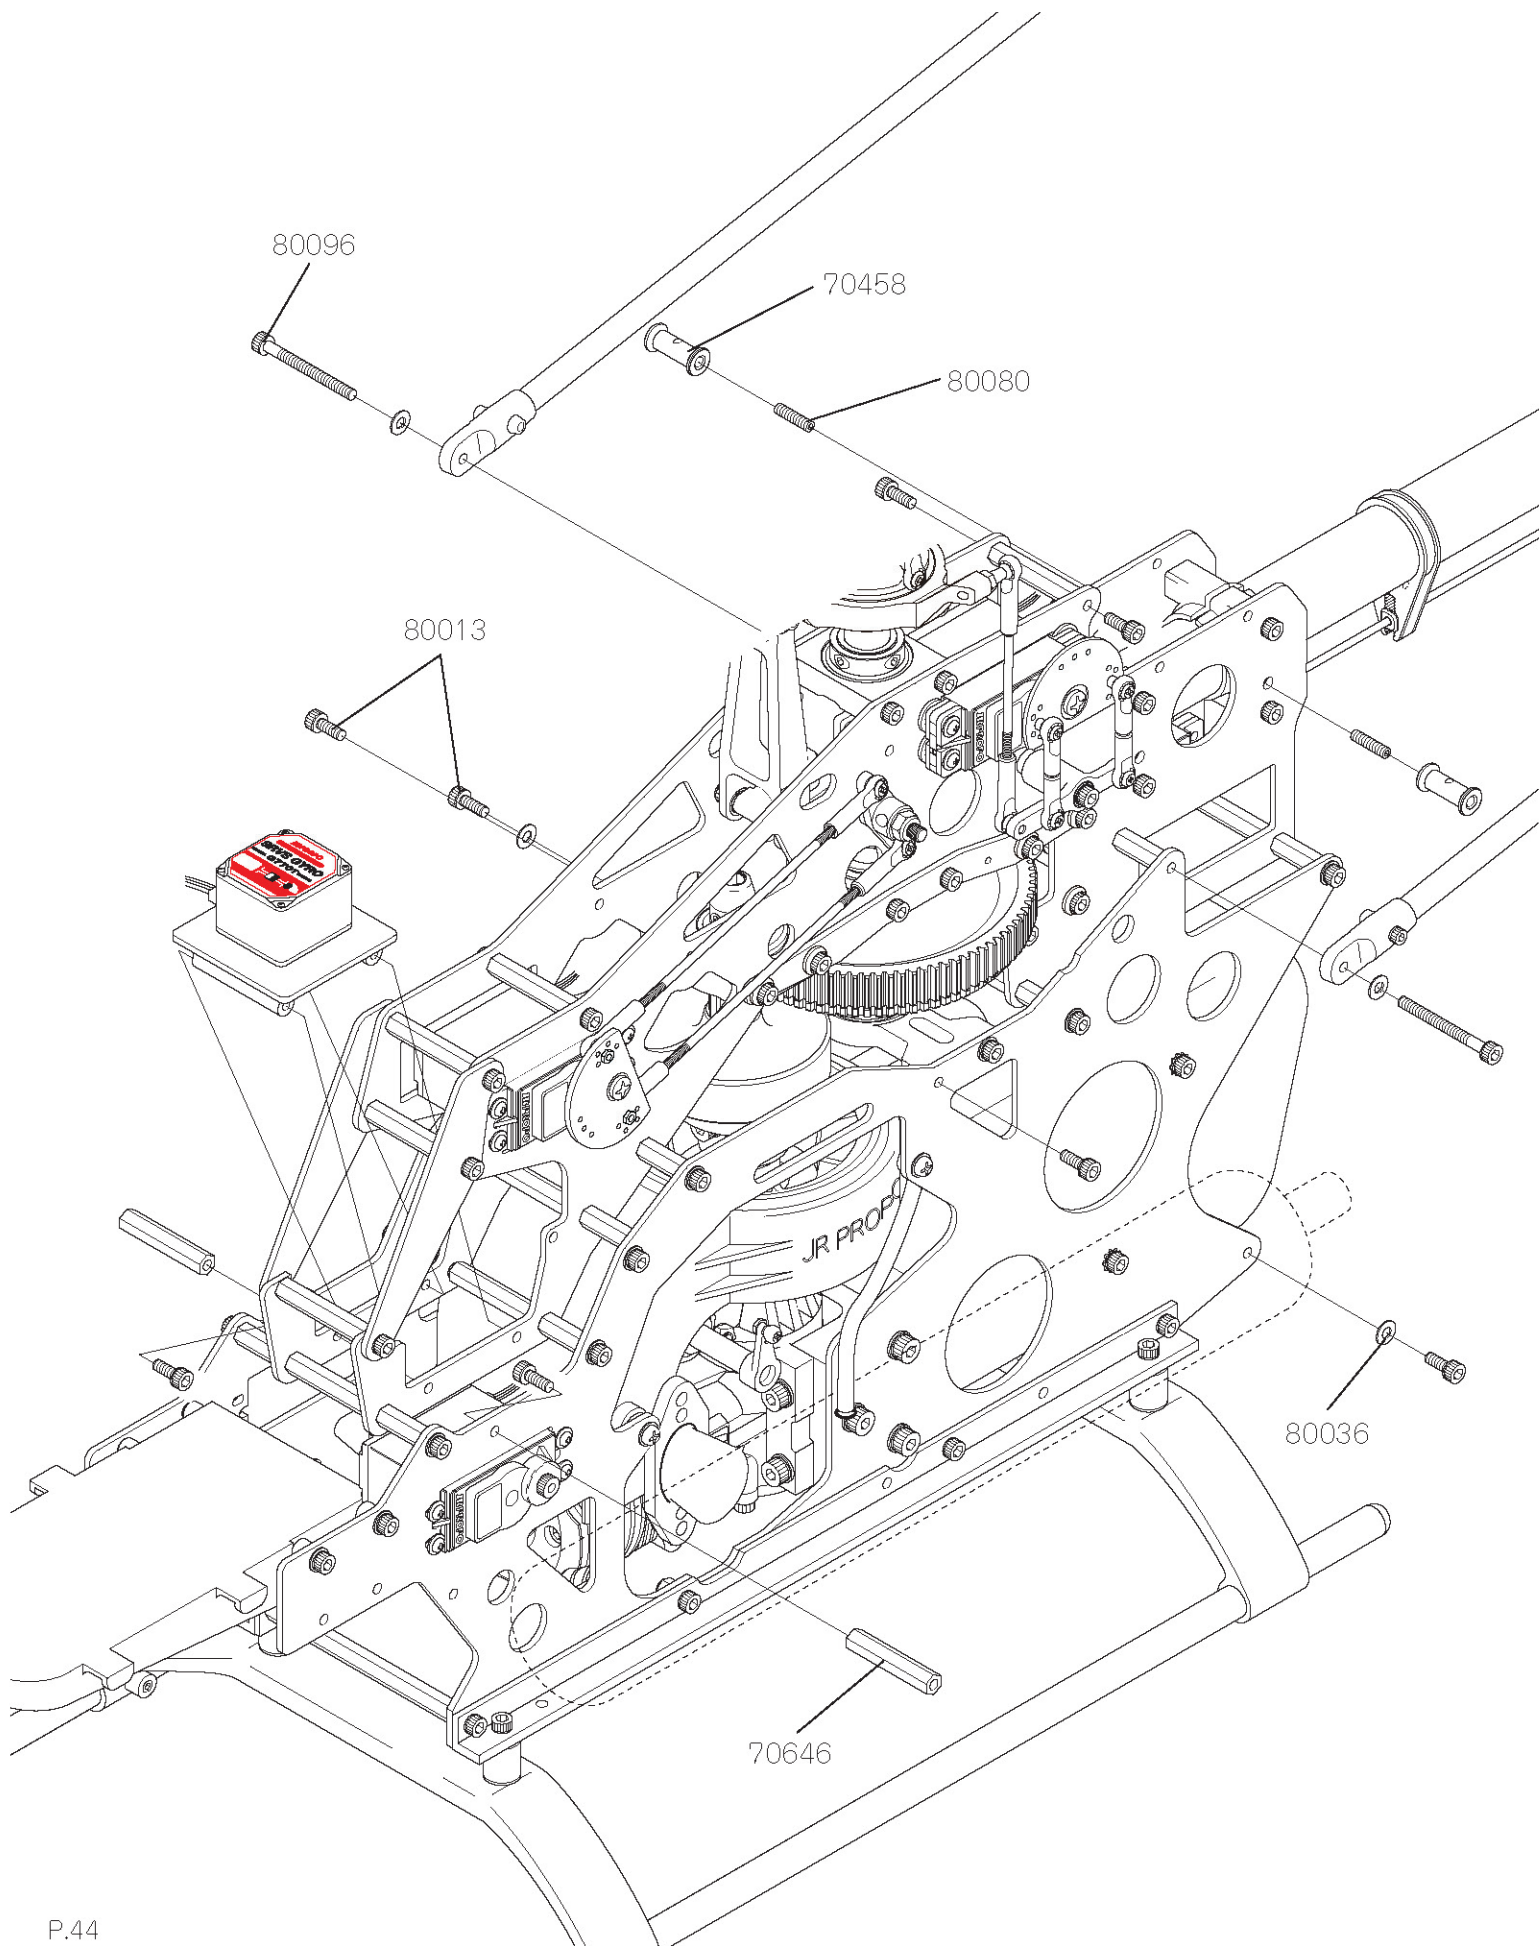

# パーツリスト (シルフィード)

部品番号	名称 / 内容	価格	数量	備考
70017	スペーサー A(03 × 08 × 4.5)	¥210(¥200)	× 2	
70458	クロスメンバー L17(ネジ加工)	¥840(¥800)	× 4	
70646	クロスメンバー L30	¥525(¥500)	× 2	
80002	セットボルト M3 × 18	¥210(¥200)	× 10	
80013	キャップボルト M3 × 08	¥315(¥300)	× 10	
80016	キャップボルト M3 × 15	¥315(¥300)	× 10	
80036	プレートワッシャー M3	¥105(¥100)	× 10	
80062	キャップボルト M4 × 06	¥368(¥350)	× 10	
80068	セットボルト M3 × 15	¥210(¥200)	× 10	
80071	プレートワッシャー M4	¥105(¥100)	× 10	

# パーツリスト (シルフィード E12)

部品番号	名称 / 内容	価格	数量	備考
70177	クロスメンバー L26	¥525(¥500)	× 2	
70645	クロスメンバー L16	¥525(¥500)	× 2	カラー:レッド
80013	キャップボルト M3 × 08	¥315(¥300)	× 10	

# パーツリスト (エアスキッパー)

部品番号	名称 / 内容	価格	数量	備考
70458	クロスメンバー L17(ネジ加工)	¥840(¥800)	× 4	
70646	クロスメンバー L30	¥525(¥500)	× 2	
80013	キャップボルト M3 × 08	¥315(¥300)	× 10	
80036	プレートワッシャー M3	¥105(¥100)	× 10	
80080	セットボルト M3 × 12	¥210(¥200)	× 10	
80096	キャップボルト M3 × 32	¥420(¥400)		