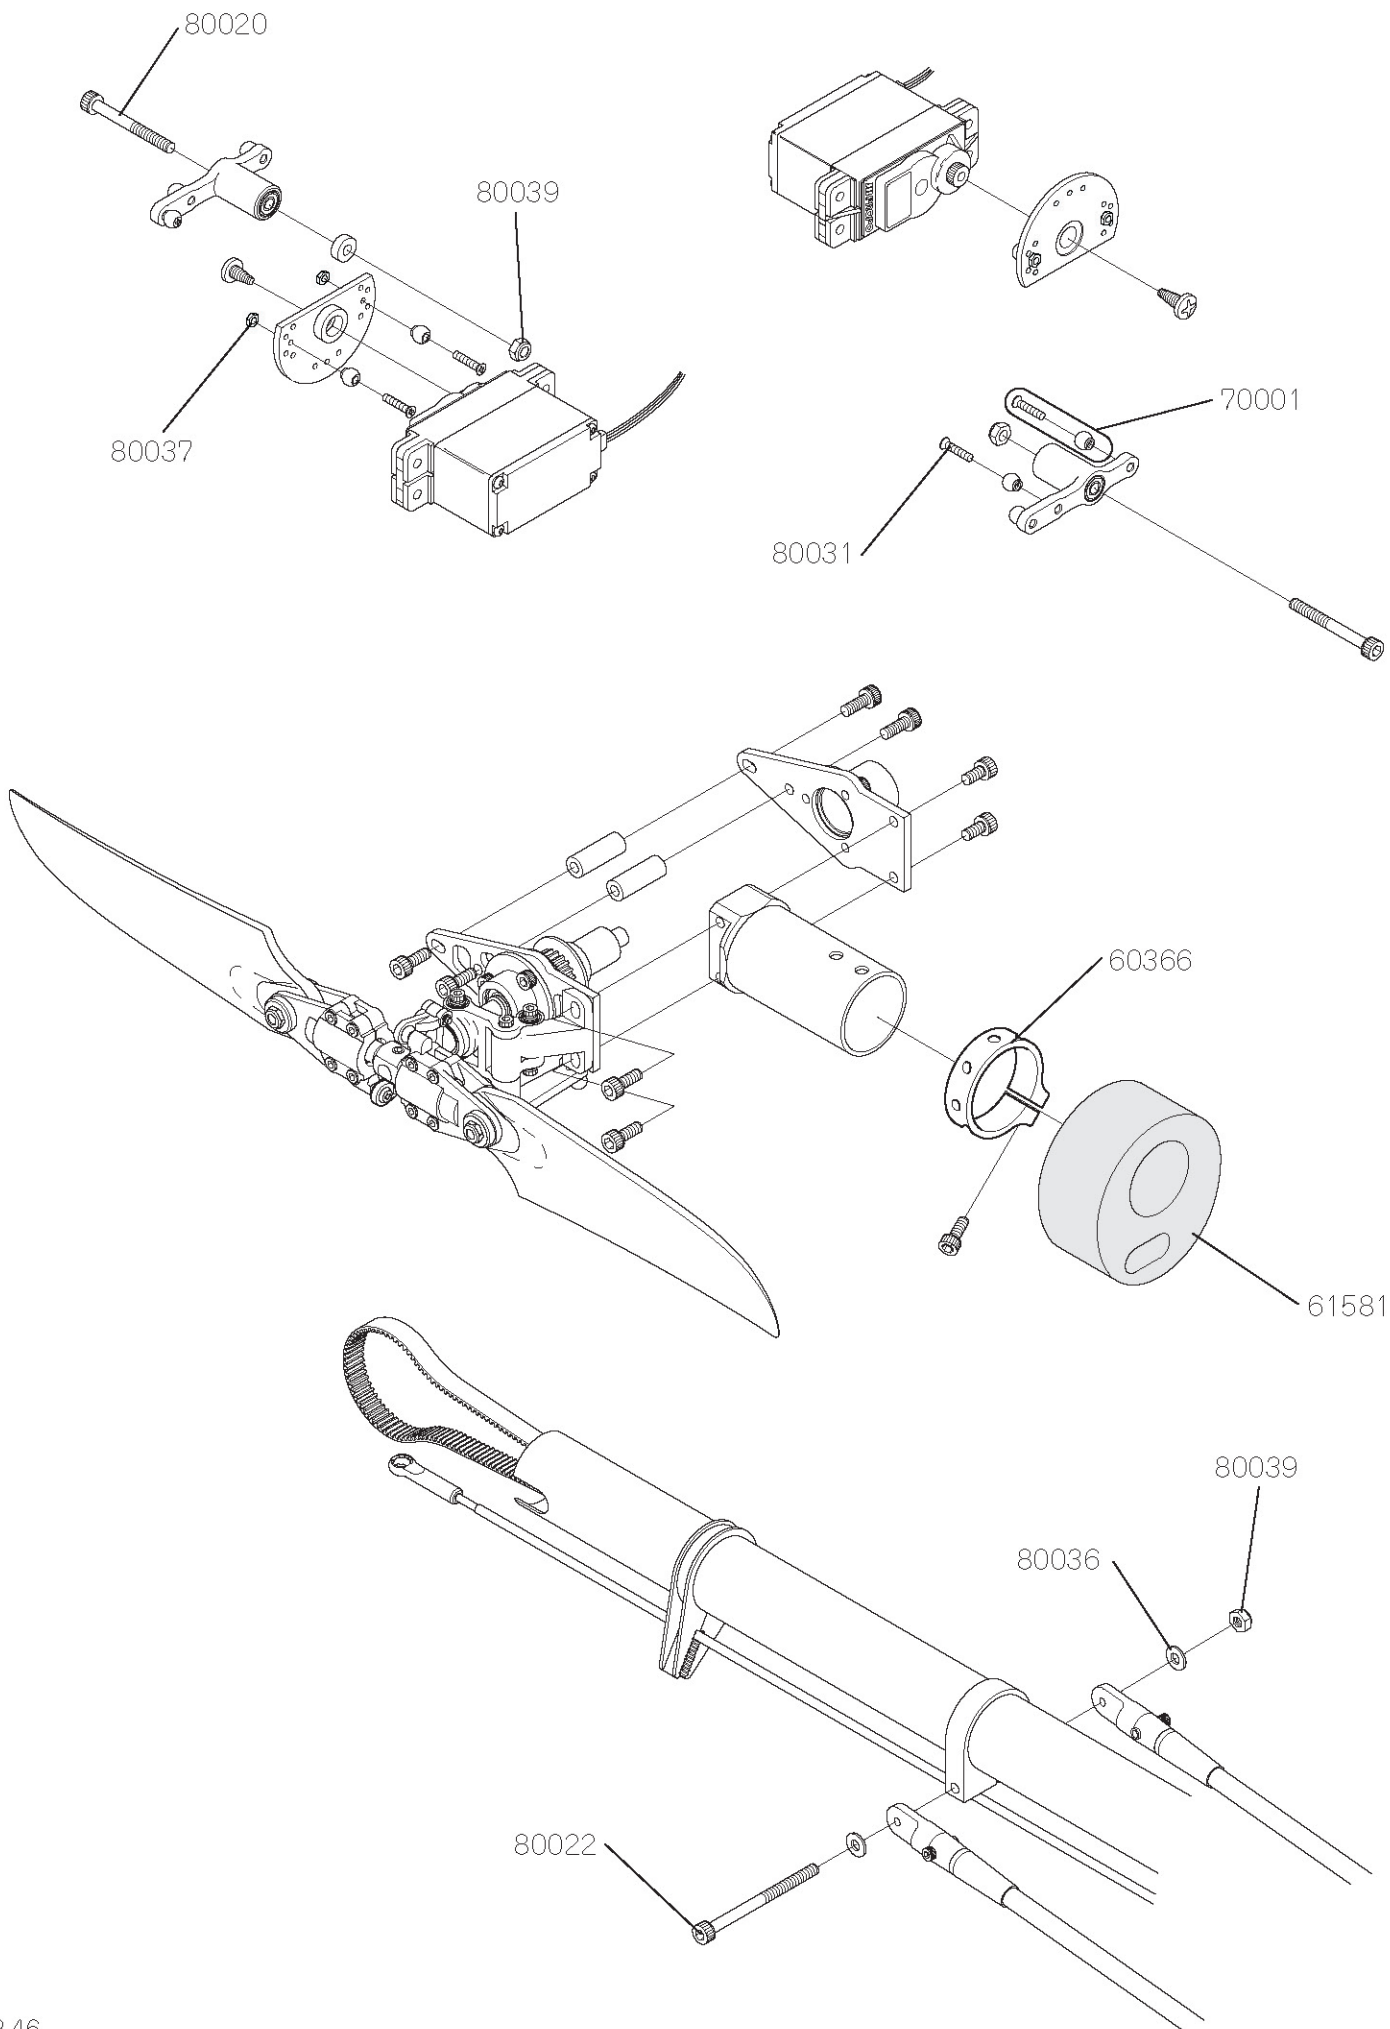

# パーツリスト (シルフィード E12)

部品番号	名称 / 内容	価格	数量	備考
70177	クロスメンバー L26	¥525(¥500)	× 2	
70645	クロスメンバー L16	¥525(¥500)	× 2	カラー:レッド
80013	キャップボルト M3 × 08	¥315(¥300)	× 10	

# パーツリスト (エアスキッパー)

部品番号	名称 / 内容	価格	数量	備考
70458	クロスメンバー L17(ネジ加工)	¥840(¥800)	× 4	
70646	クロスメンバー L30	¥525(¥500)	× 2	
80013	キャップボルト M3 × 08	¥315(¥300)	× 10	
80036	プレートワッシャー M3	¥105(¥100)	× 10	
80080	セットボルト M3 × 12	¥210(¥200)	× 10	
80096	キャップボルト M3 × 32	¥420(¥400)		