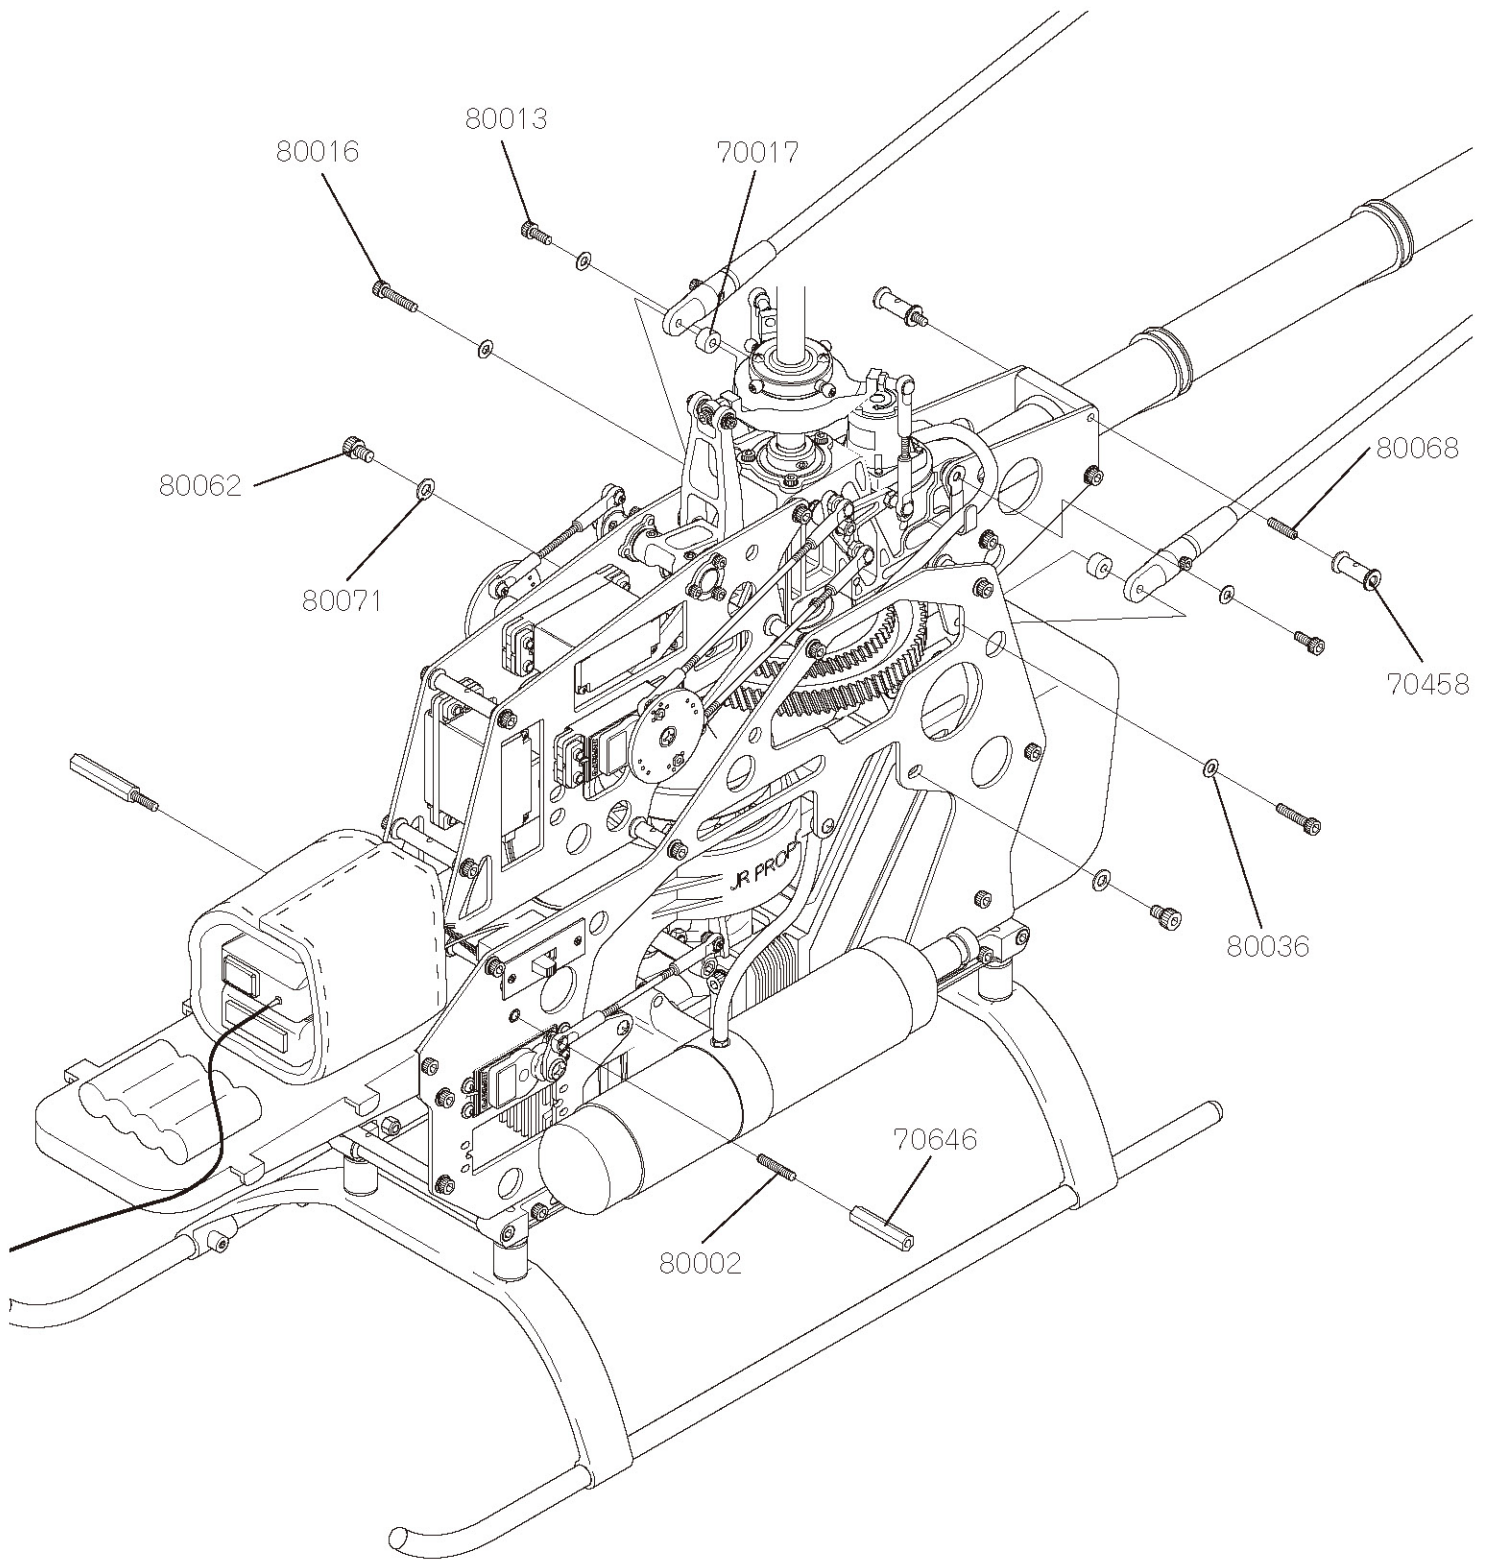

# *Super* **Gracy** type2

組み立て説明書

シルフィード編 P.6 ~ P.18 エアスキッパー 編 P.22 ~ 39

**搭載可能機種**

シルフィード E12・シルフィード 90(ロングテール仕様機)  
エアスキッパー 90CE・エアスキッパー 90CF・エアスキッパー E12(電動)

**JR PROPO**®

# パーツリスト (シルフィード)

部品番号	名称 / 内容	価格	数量	備考
70017	スペーサー A(03 × 08 × 4.5)	¥210(¥200)	× 2	
70458	クロスメンバー L17(ネジ加工)	¥840(¥800)	× 4	
70646	クロスメンバー L30	¥525(¥500)	× 2	
80002	セットボルト M3 × 18	¥210(¥200)	× 10	
80013	キャップボルト M3 × 08	¥315(¥300)	× 10	
80016	キャップボルト M3 × 15	¥315(¥300)	× 10	
80036	プレートワッシャー M3	¥105(¥100)	× 10	
80062	キャップボルト M4 × 06	¥368(¥350)	× 10	
80068	セットボルト M3 × 15	¥210(¥200)	× 10	
80071	プレートワッシャー M4	¥105(¥100)	× 10	

# パーツリスト (シルフィード E12)

部品番号	名称 / 内容	価格	数量	備考
70177	クロスメンバー L26	¥525(¥500)	× 2	
70645	クロスメンバー L16	¥525(¥500)	× 2	カラー:レッド
80013	キャップボルト M3 × 08	¥315(¥300)	× 10	

# パーツリスト (エアスキッパー)

部品番号	名称 / 内容	価格	数量	備考
70458	クロスメンバー L17(ネジ加工)	¥840(¥800)	× 4	
70646	クロスメンバー L30	¥525(¥500)	× 2	
80013	キャップボルト M3 × 08	¥315(¥300)	× 10	
80036	プレートワッシャー M3	¥105(¥100)	× 10	
80080	セットボルト M3 × 12	¥210(¥200)	× 10	
80096	キャップボルト M3 × 32	¥420(¥400)		