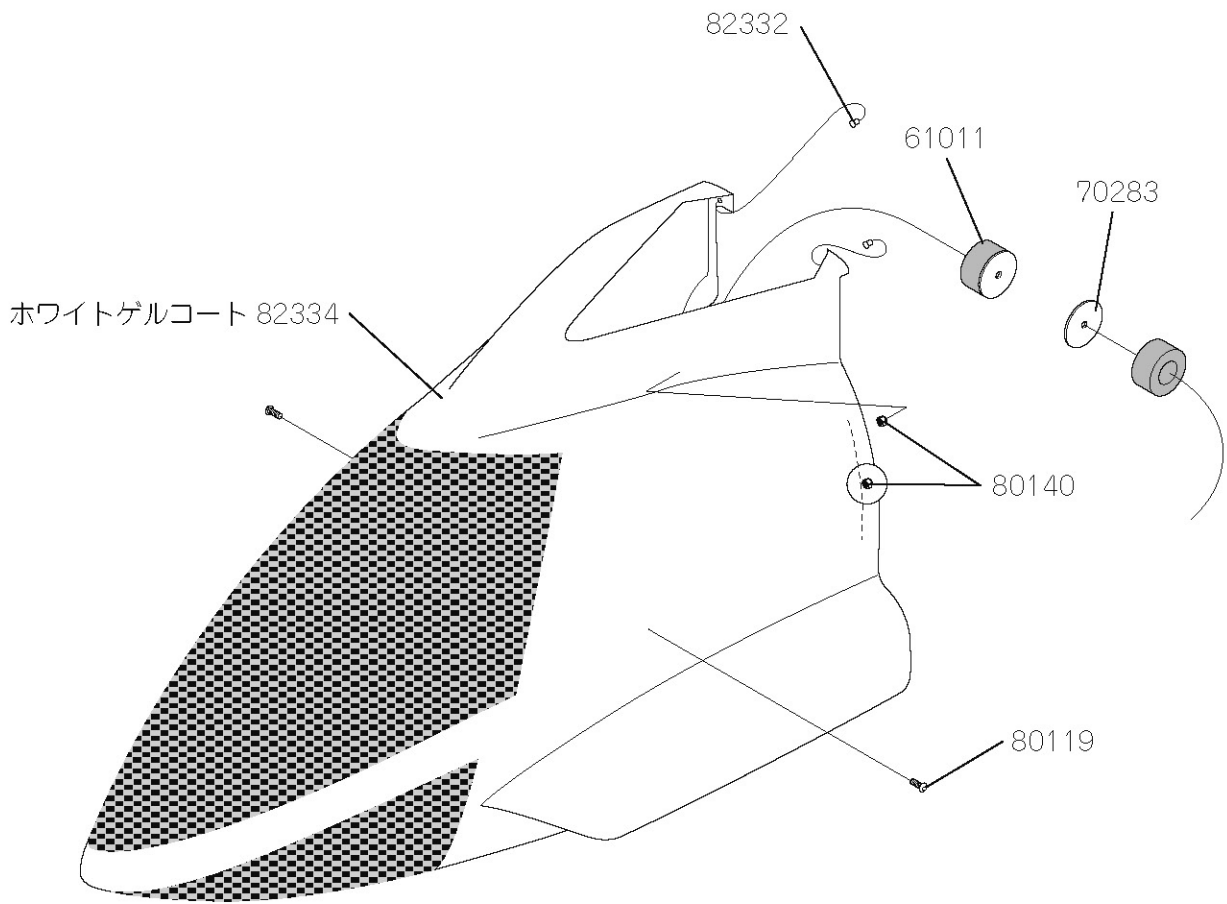

パーツリスト (共通)