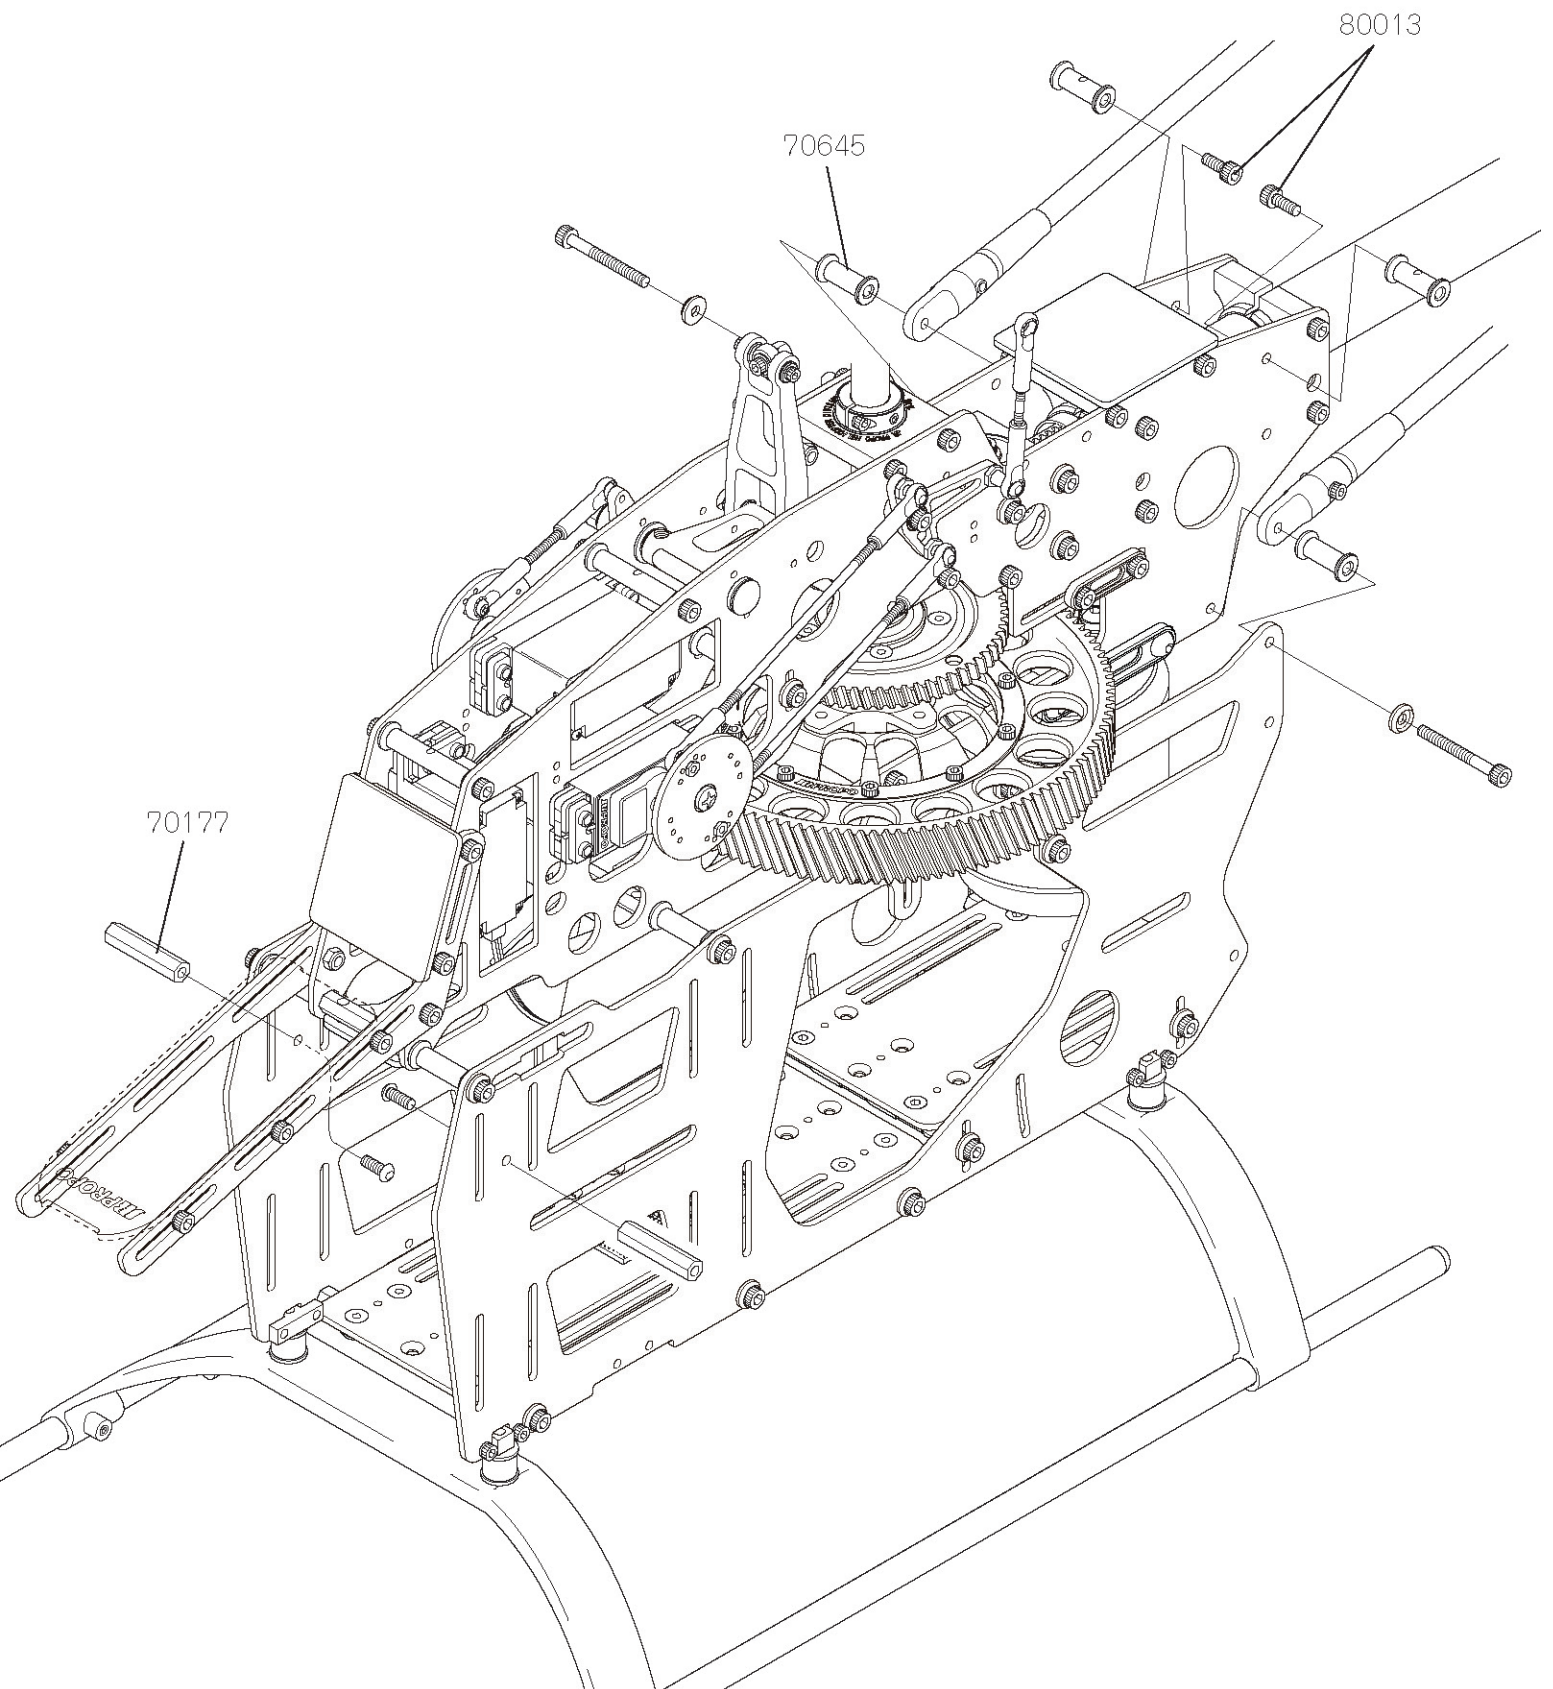

パーツリスト (シルフィード E12)