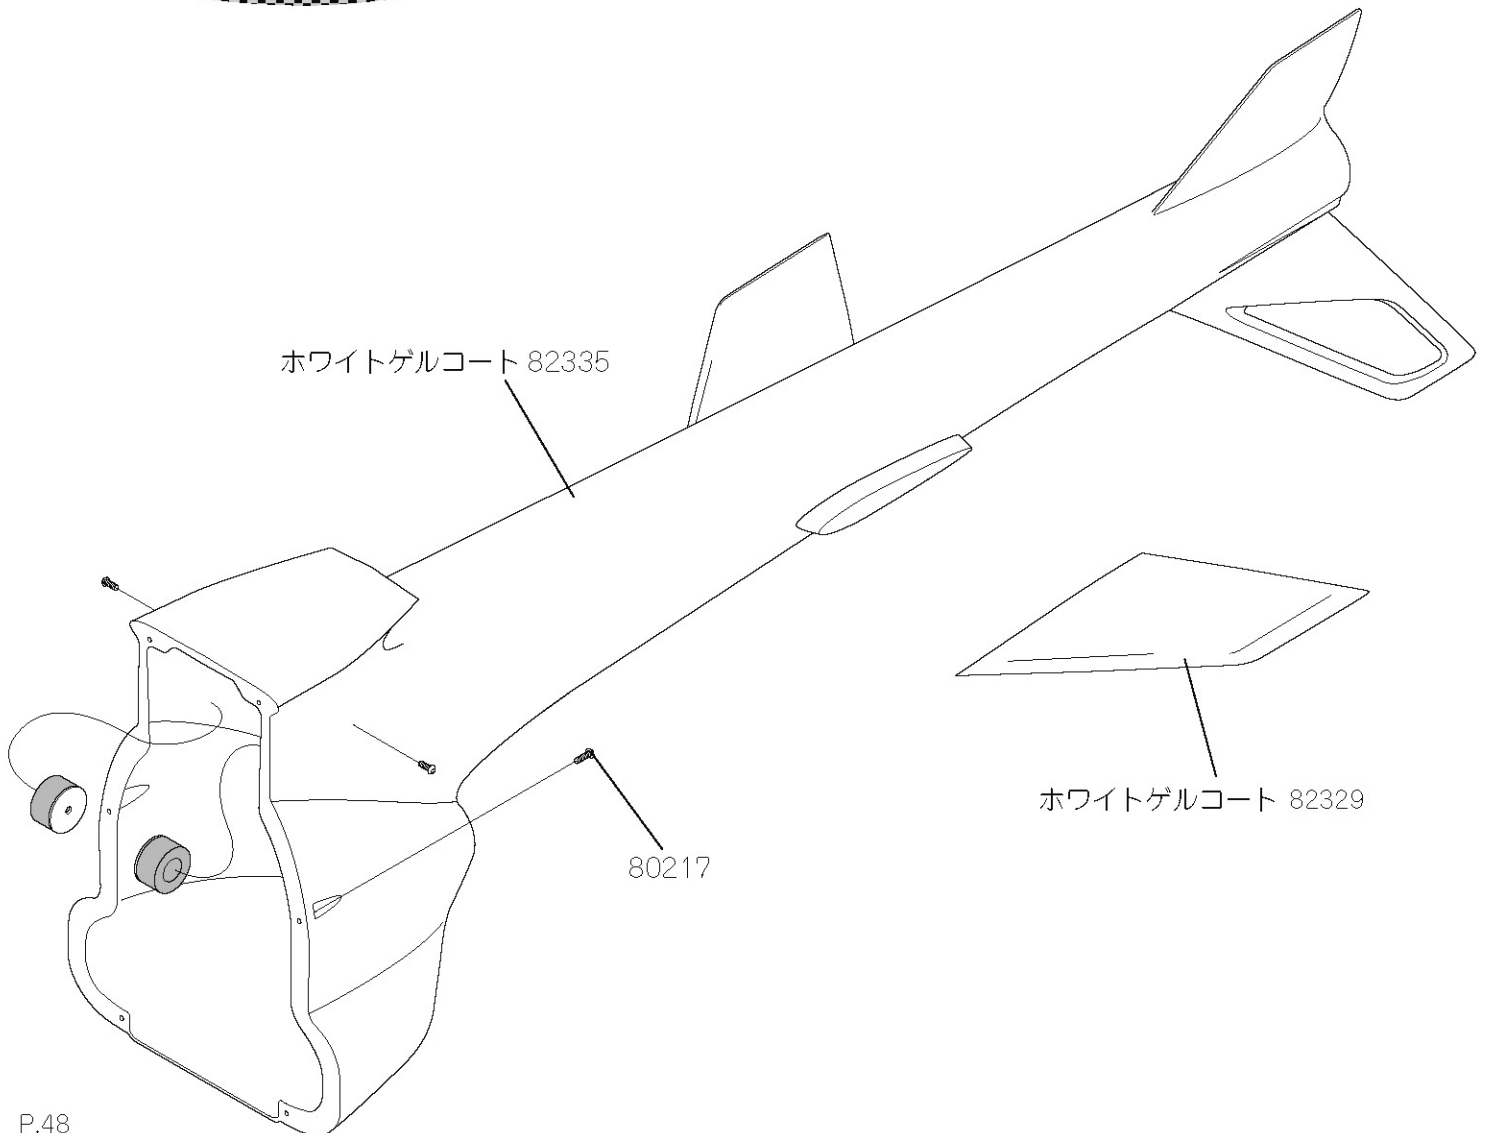

パーツリスト (共通)